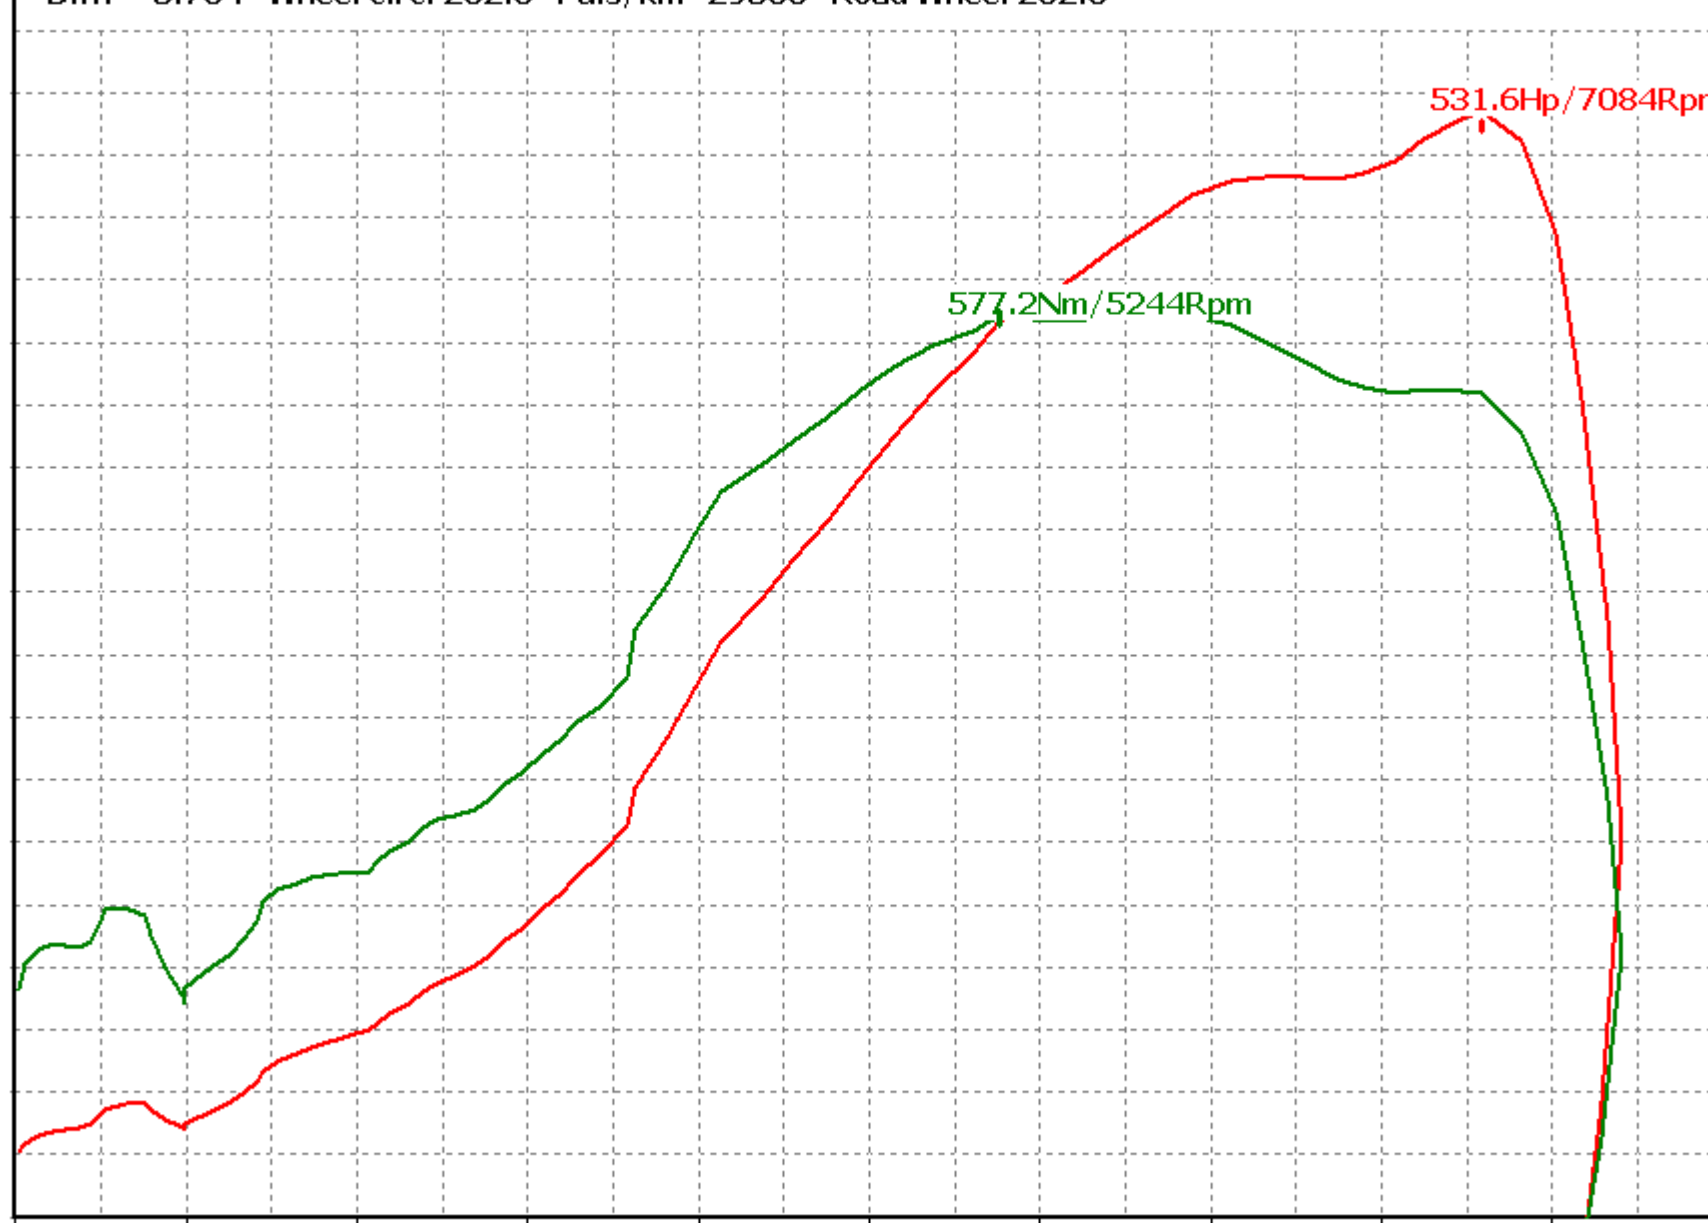

Acc time 15.8 sec

Diff. 3.704 Wheel circ. 202.8 Puls/km 29586 Road Wheel 202.8

600

800

540

720

480

640

420

560

360

480

300

400

240

320

180

240

120

160

60

80

0

0

1500 2150 2800 3450 4100 4750 5400 6050 6700 7350 8000

577.2Nm/5244Rpm

531.6Hp/7084Rpm